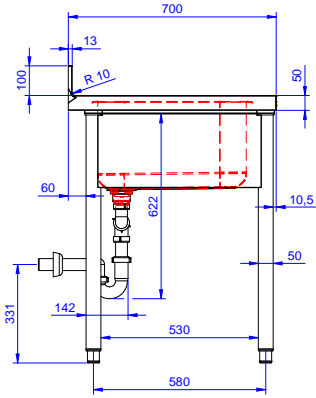

Ana Özellikler

- Tezgahın sağlamlığı, stabilitesi ve güvenilirliği doğru olarak test edilmiştir.

Konstruksiyon

- Ön kesiti 50 mm yükseklikte 304 AISI paslanmaz çelik taban rafı; zeminden 200 mm yukarda özel yivlere oturtularak monte edilir.
- Drenajın alt bölümü tezgahaltı bulaşık makinesinin girebileceği şekilde boş bırakılmıştır.
- Her ihtiyaca uygun farklı musluk mevcuttur.
- Drenaj alanı kurutma işlemlerine uygundur.
- 50 mm çapında yuvarlak bacaklar 304 AISI paslanmaz çeliktir, yüksekliği +0/-40 mm ayarlanabilir.
- 10 mm yarıçaplı köşeli ve 13 mm derinlikte 100 mm yükseklikte sırt.
- Tamamen AISI 304 paslanmaz çelikten yapılmış ağır hizmet tipi konstrüksiyon maksimum dayanıklılık sağlar.

Opsiyonel Aksesuarlar

- Çiftli plastik sifon 2" PNC 850022
- 1200 mm tezgahlar için taban rafı PNC 855282
- 1200 mm tezgahlar için 3 taraflı çerçeve PNC 855290
- Dolaplar için 4'lü tekerlek kiti (2'si frenli), D=1000 mm PNC 855299
- Mutfak hortumu, otomatik sarma mekanizmalı, spreyl tabancalı - 10 metre PNC 855320
- Mutfak hortumu, otomatik sarma mekanizmalı, spreyl tabancalı - 15 metre PNC 855321
- Dirsek kontrollü batarya ¾", kuğu boyunlu, tek gövdeli PNC 855322
- Dirsek kontrollü batarya ¾", kısa kuğu boyunlu, tek gövdeli PNC 855323
- Mutfak hortumu, otomatik sarma mekanizmalı, spreyl tabancalı - 6 metre PNC 855327
- Ayak pedallı, kuğu boyunlu batarya (sıcak-soğuk su girişi) ¾" PNC 855328
- Sağ evye (500x500 mm) için perfore taban PNC 895200
- Tekli plastik sifon 2" PNC 895313

Onay: _____

Ön

Yan

D = Drenaj

Üst

**Temel bilgiler:**

Dış boyutlar, Genişlik:	1800 mm
Dış boyutlar, Derinlik:	700 mm
Dış boyutlar, Yükseklik:	900 mm
Sırt boyutları, Yükseklik:	100 mm
Sırt boyutları, Derinlik:	13 mm
Sırt boyutları, Yarı Çap:	R=10
Evye sayısı:	2
Evye boyutları:	500x500xH300
Üst tabla kalınlığı:	50 mm
Net ağırlık:	80 kg