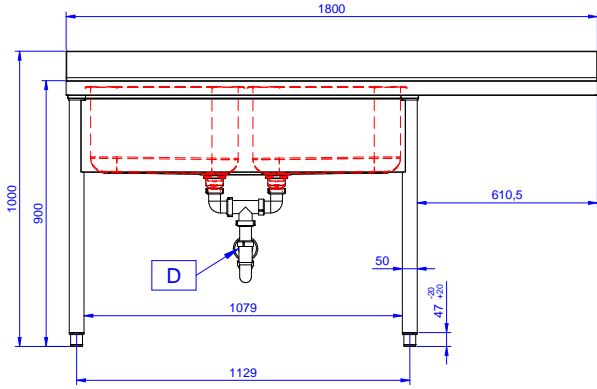

Ana Özellikler

- Tezgahın sağlamlığı, stabilitesi ve güvenilirliği doğru olarak test edilmiştir.

Konstruksiyon

- Ön kesiti 50 mm yükseklikte 304 AISI paslanmaz çelik taban rafı; zeminden 200 mm yukarda özel yivlere oturtularak monte edilir.
- Drenajın alt bölümü tezgahaltı bulaşık makinesinin girebileceği şekilde boş bırakılmıştır.
- Her ihtiyaca uygun farklı musluk mevcuttur.
- Drenaj alanı kurutma işlemlerine uygundur.
- 50 mm çapında yuvarlak bacaklar 304 AISI paslanmaz çeliktir, yüksekliği +0/-40 mm ayarlanabilir.
- 10 mm yarıçaplı köşeli ve 13 mm derinlikte 100 mm yükseklikte sırt.
- Tamamen AISI 304 paslanmaz çelikten yapılmış ağır hizmet tipi konstrüksiyon maksimum dayanıklılık sağlar.

Onay: _____

Ön

Yan

D = Drenaj

Üst

**Temel bilgiler:**

Dış boyutlar, Genişlik:	1800 mm
Dış boyutlar, Derinlik:	700 mm
Dış boyutlar, Yükseklik:	900 mm
Sırt boyutları, Yükseklik:	100 mm
Sırt boyutları, Derinlik:	13 mm
Sırt boyutları, Yarı Çap:	R=10
Evye sayısı:	2
Evye boyutları:	500x500xH300
Üst tabla kalınlığı:	50 mm
Net ağırlık:	80 kg